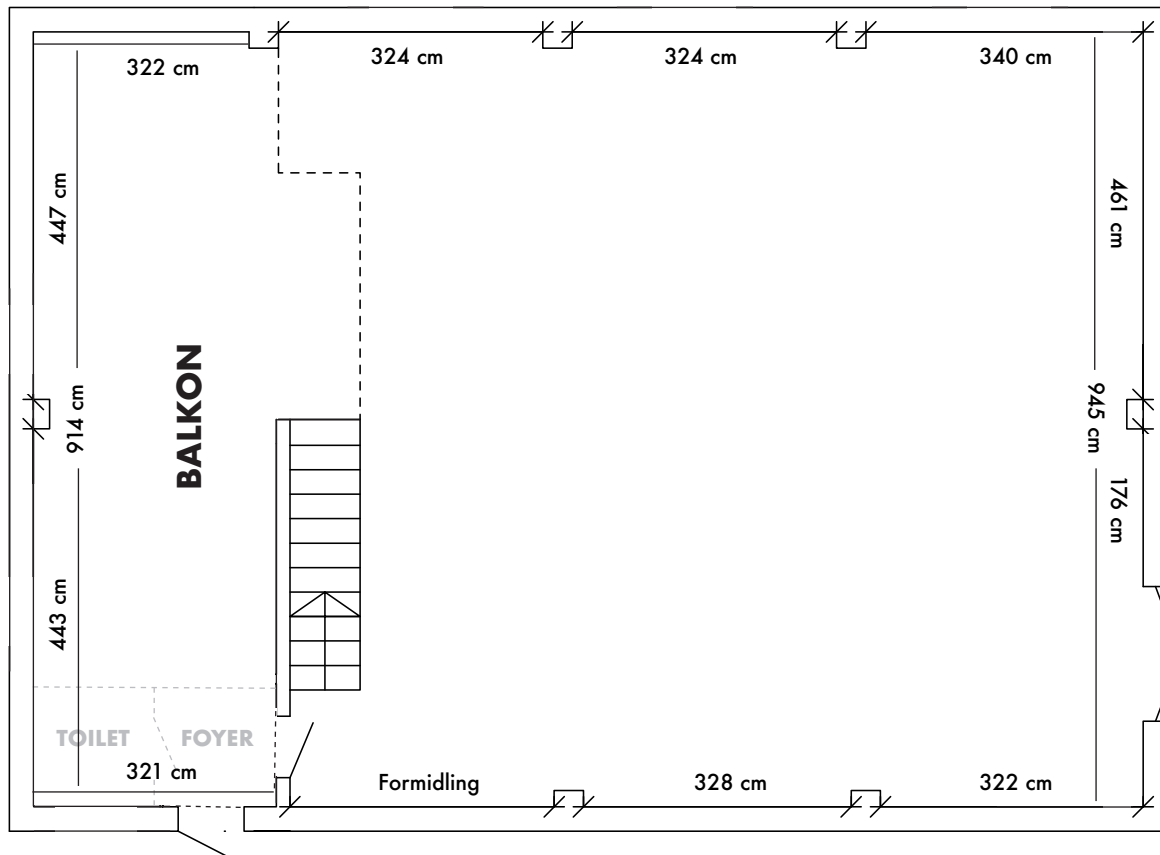

# Gl Sal, plantegning 2023

- # Højde til kip 578 cm
- # Højde til vinduer 265 cm
- # Radiatorer langs sidevægge 40 cm
- # Første væg i sal bruges til formidling

SAG: Gammel lade - Plan	SAGSNR:
ADR.: Gammelgaard, Gl. Klausdalsbrovej 436	ARKIV / EJD. NR.: 11300
EMNE: Opmålingsplan	TEGN.NR.: 3
DATO: 22-04-2013 SIDST REV.:	ANS: M.J
	MÅL: 1-~