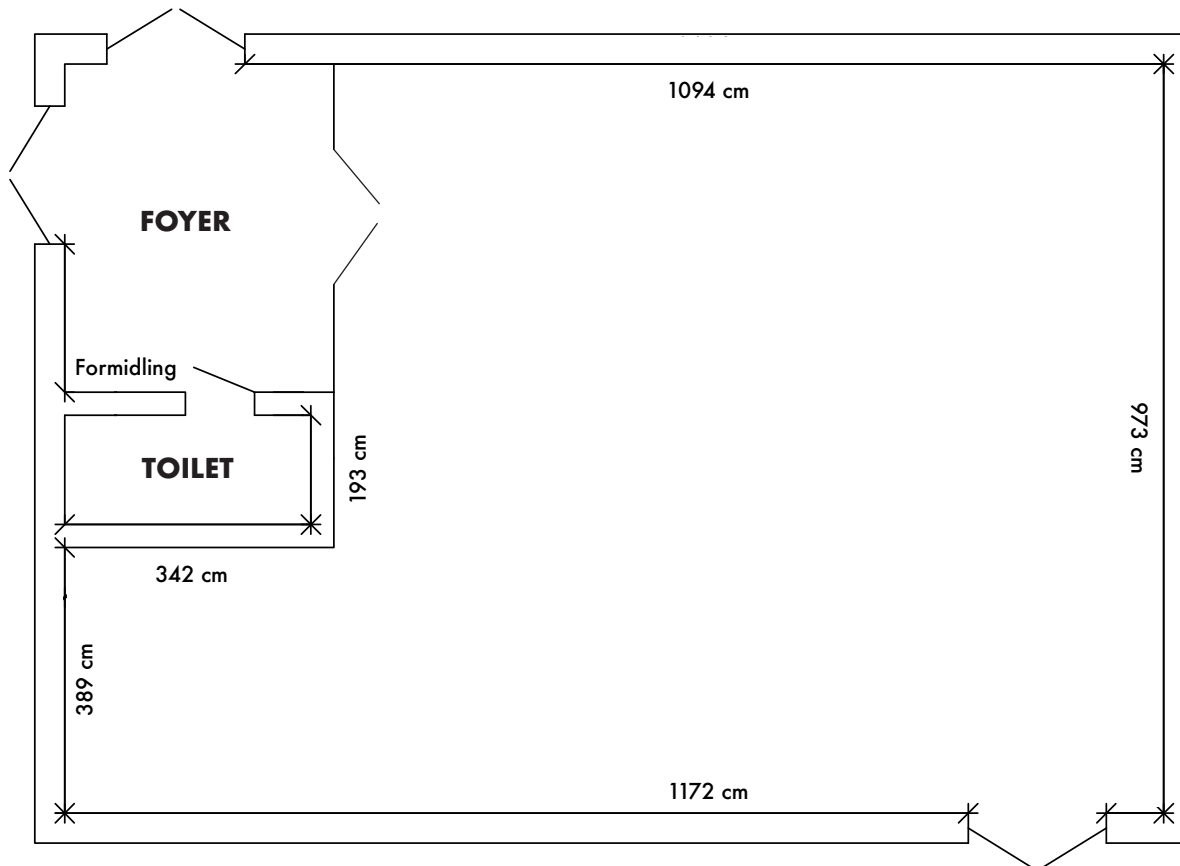

# Ny Sal, plantegning 2023

# Højde til kip 573 cm

# Højde til vinduer 261 cm

# Foyer bruges til formidling

SAG: Ny lade	SAGSNR:
ADR.: Gammelgaard, Gl. Klausdalsbrovej 436	ARKIV / EJD. NR.: 11300
EMNE: Opmålingsplan	TEGN.NR.: 2
DATO: 22-04-2013 SIDST REV.:	ANS: MJ
MÅL: 1-~	

Tlf. 44 52 64 00 Dir. tlf. 6460 52  
Fax 44 91 38 39 E-post tf@herlev.dk